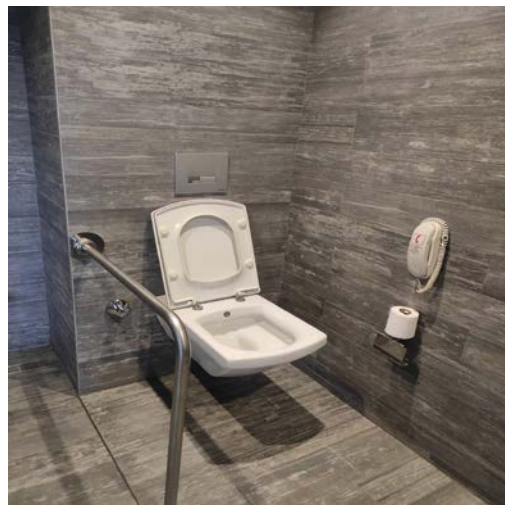

КОМНАТА ДЛЯ ИНВАЛИДОВ

Дизайн комнат отличается от других номеров и разработан так, чтобы облегчить использование для наших гостей с ограниченными возможностями.