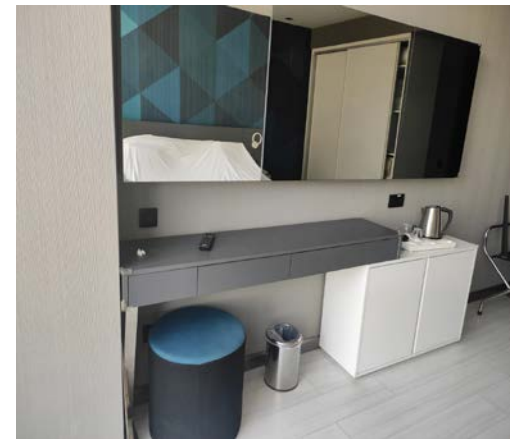

КОМНАТА ДЛЯ ИНВАЛИДОВ

Дизайн комнат отличается от других номеров и разработан так, чтобы облегчить использование для наших гостей с ограниченными возможностями.