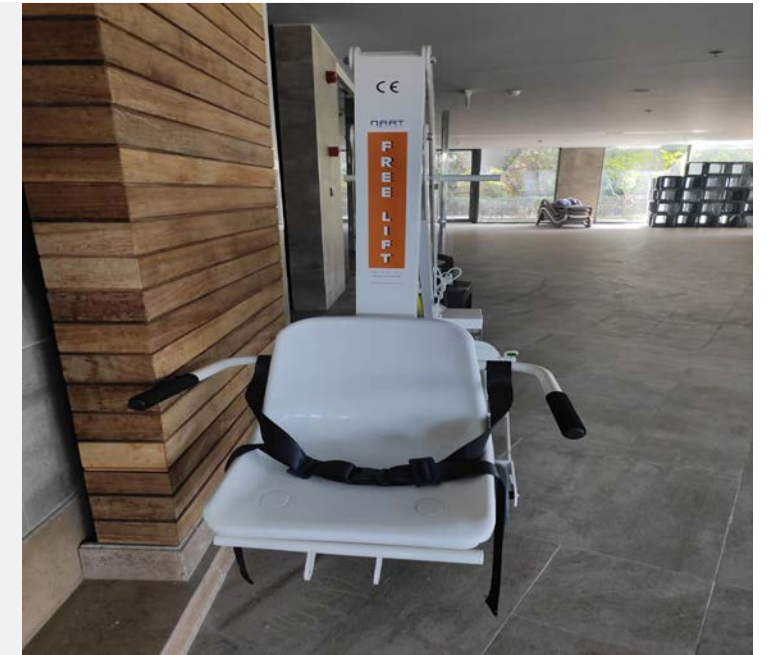

Misafirlerimiz tatil süreleri boyunca otelin sağlamış olduğu hizmetlerden faydalanabilmeleri için gerekli ekipmanlarımız mevcuttur;

- Havuz kullanımları için engelli asansörümüz.
- Şezlong kullanımları için onlara özel şezlonglar.

BARRIEREFREIER AUFZUG UND LIEGESTUHL

Unsere Gäste verfügen während ihres Aufenthalts über die notwendige Ausrüstung, um die vom Hotel angebotenen Dienstleistungen zu nutzen;

Für die Nutzung des Pools steht ein barrierefreier Aufzug zur Verfügung.

Und es gibt spezielle Liegestühle für ihre Nutzung.

BARRIEREFREIES WC

In allen Gemeinschaftsbereichen gibt es barrierefreie Toiletten, die leicht und bequem erreichbar sind.

AUFZUG

Alle Aufzüge, die unsere Gäste benutzen, sind mit Brailleschrift ausgestattet.

BOSPHORUS SORGUN Hotel

ДОСТУП ДЛЯ ВСЕХ

КОМНАТА ДЛЯ ИНВАЛИДОВ

Дизайн комнат отличается от других номеров и разработан так, чтобы облегчить использование для наших гостей с ограниченными возможностями.

ПОДЪЁМНИК ДЛЯ ИНВАЛИДОВ И ЛЕЖАК