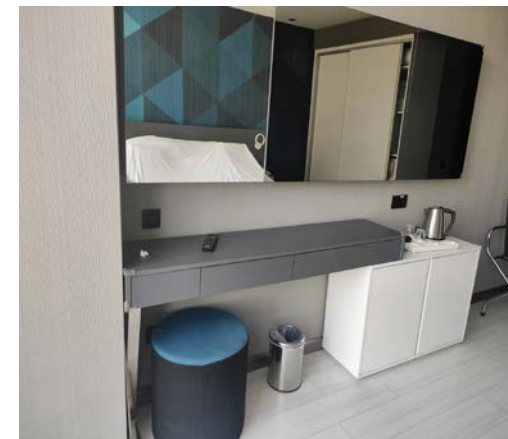

ELEVATOR

All elevators used by our guests are equipped with BRAILLE ALPHABET.

BOSPHORUS SORGUN Hotel

ZUGANG FÜR ALLE.

BARRIEREFREIES ZIMMER

Die Zimmer sind anders gestaltet als die anderen Gästezimmer, um die Nutzung für unsere Gäste mit Behinderungen zu erleichtern.

Und es gibt spezielle Liegestühle für ihre Nutzung.

BARRIEREFREIES WC

In allen Gemeinschaftsbereichen gibt es barrierefreie Toiletten, die leicht und bequem erreichbar sind.

AUFZUG

Alle Aufzüge, die unsere Gäste benutzen, sind mit Brailleschrift ausgestattet.