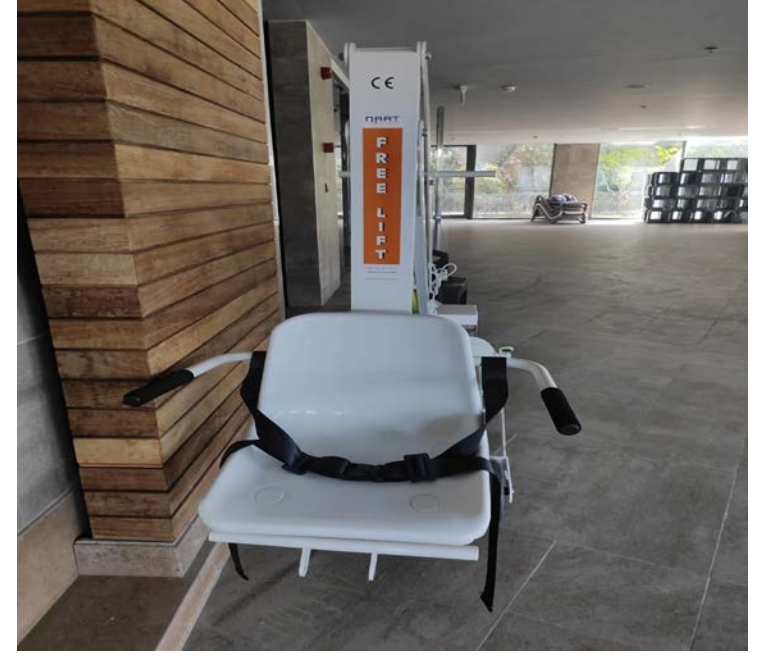

Bosphorus Sorgun Hotel

HERKES İÇİN ERİŞİM

ENGELLİ ODASI

Oda dizaynları diğer misafir odalarından farklı olarak engelli misafirlerimizin kullanımını kolaylaştıracak şekilde dizayn edilmiştir.

ENGELLİ ASANSÖRÜ VE ŞEZLONGU

Misafirlerimiz tatil süreleri boyunca otelin sağlamış olduğu hizmetlerden faydalanabilmeleri için gerekli ekipmanlarımız mevcuttur;

- Havuz kullanımları için engelli asansörümüz.
- Şezlong kullanımları için onlara özel şezlonglar.

BARRIEREFREIER AUFZUG UND LIEGESTUHL

Unsere Gäste verfügen während ihres Aufenthalts über die notwendige Ausrüstung, um die vom Hotel angebotenen Dienstleistungen zu nutzen;

Für die Nutzung des Pools steht ein barrierefreier Aufzug zur Verfügung.

Und es gibt spezielle Liegestühle für ihre Nutzung.

BARRIEREFREIES WC

In allen Gemeinschaftsbereichen gibt es barrierefreie Toiletten, die leicht und bequem erreichbar sind.

AUFZUG

Alle Aufzüge, die unsere Gäste benutzen, sind mit Brailleschrift ausgestattet.