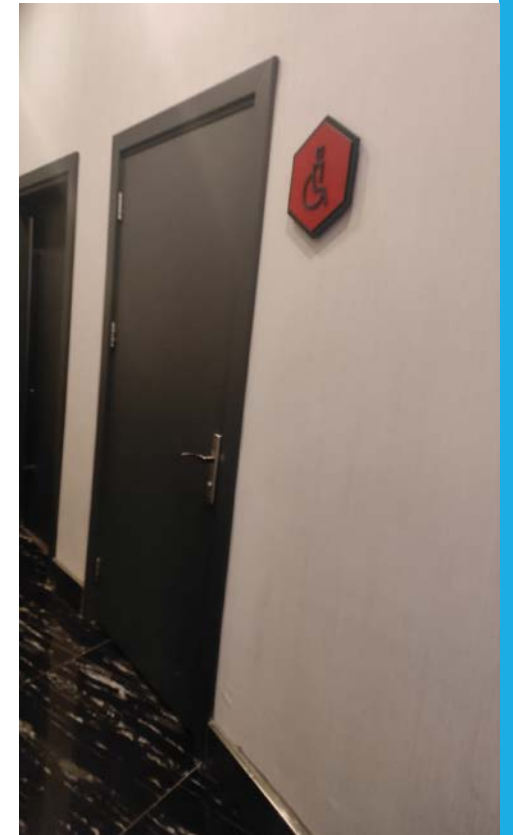

ENGELLİ WC

Ortak alan kullanımları için tüm ortak alanlarda rahat ve kolay ulaşabilecekleri engelli WC'leri mevcuttur.

ASANSÖR

Misafirlerimizin kullanacağı tüm asansörlerde BRİLL ALFABESİ mevcuttur.

BOSPHORUS SORGUN Hotel

We have the necessary equipment for our guests to use the hotel's services during their stay;

For pool use, we have an accessible elevator.

Special sunbeds reserved for them.

ACCESSIBLE TOILET

For common area use, accessible restrooms are available throughout all shared spaces for easy and convenient access.

Und es gibt spezielle Liegestühle für ihre Nutzung.

BARRIEREFREIES WC

In allen Gemeinschaftsbereichen gibt es barrierefreie Toiletten, die leicht und bequem erreichbar sind.

AUFZUG

Alle Aufzüge, die unsere Gäste benutzen, sind mit Brailleschrift ausgestattet.