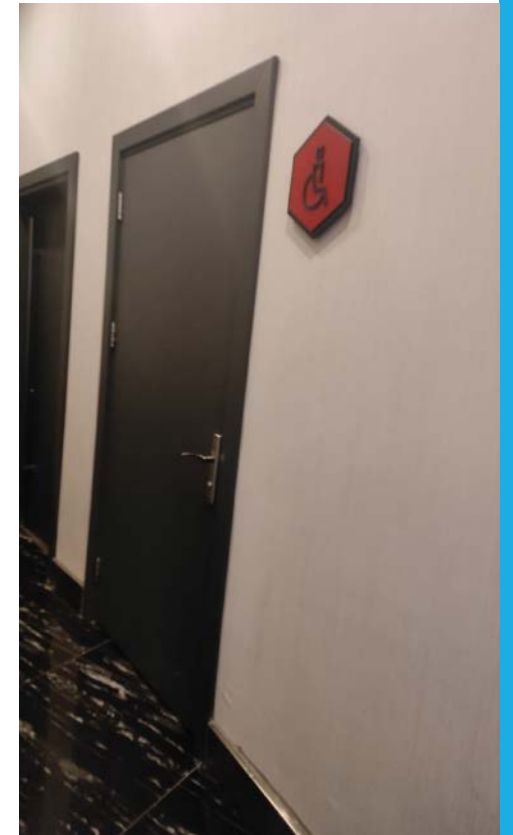

ENGELLİ WC

Ortak alan kullanımları için tüm ortak alanlarda rahat ve kolay ulaşabilecekleri engelli WC'leri mevcuttur.

ASANSÖR

Misafirlerimizin kullanacağı tüm asansörlerde BRİLL ALFABESİ mevcuttur.

BOSPHORUS SORGUN Hotel

ELEVATOR

All elevators used by our guests are equipped with BRAILLE ALPHABET.

BOSPHORUS SORGUN Hotel

ZUGANG FÜR ALLE.

BARRIEREFREIES ZIMMER

Die Zimmer sind anders gestaltet als die anderen Gästezimmer, um die Nutzung für unsere Gäste mit Behinderungen zu erleichtern.

BARRIEREFREIER AUFZUG UND LIEGESTUHL

Unsere Gäste verfügen während ihres Aufenthalts über die notwendige Ausrüstung, um die vom Hotel angebotenen Dienstleistungen zu nutzen;

Für die Nutzung des Pools steht ein barrierefreier Aufzug zur Verfügung.

Und es gibt spezielle Liegestühle für ihre Nutzung.

BARRIEREFREIES WC

In allen Gemeinschaftsbereichen gibt es barrierefreie Toiletten, die leicht und bequem erreichbar sind.

AUFZUG

Alle Aufzüge, die unsere Gäste benutzen, sind mit Brailleschrift ausgestattet.