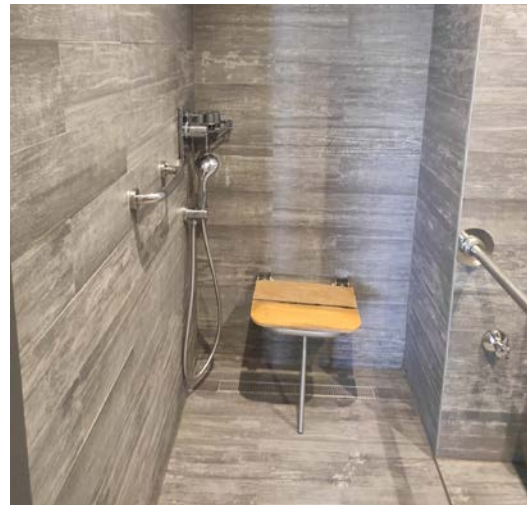

ELEVATOR

All elevators used by our guests are equipped with BRAILLE ALPHABET.

BOSPHORUS SORGUN Hotel

ZUGANG FÜR ALLE.

BARRIEREFREIES ZIMMER

Die Zimmer sind anders gestaltet als die anderen Gästezimmer, um die Nutzung für unsere Gäste mit Behinderungen zu erleichtern.

BARRIEREFREIER AUFZUG UND LIEGESTUHL

Unsere Gäste verfügen während ihres Aufenthalts über die notwendige Ausrüstung, um die vom Hotel angebotenen Dienstleistungen zu nutzen;

Für die Nutzung des Pools steht ein barrierefreier Aufzug zur Verfügung.

Und es gibt spezielle Liegestühle für ihre Nutzung.

BARRIEREFREIES WC

In allen Gemeinschaftsbereichen gibt es barrierefreie Toiletten, die leicht und bequem erreichbar sind.

AUFZUG

Alle Aufzüge, die unsere Gäste benutzen, sind mit Brailleschrift ausgestattet.