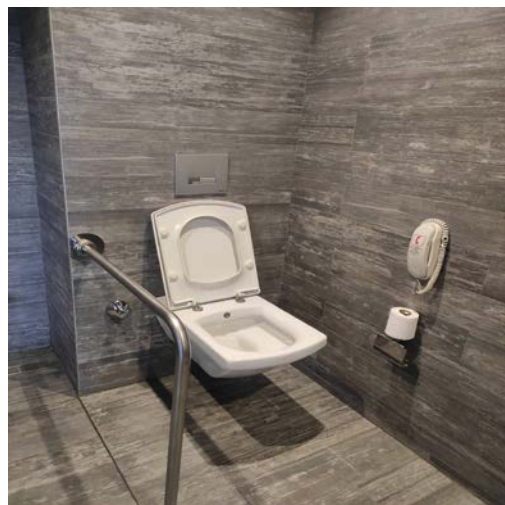

ENGELLİ WC

Ortak alan kullanımları için tüm ortak alanlarda rahat ve kolay ulaşabilecekleri engelli WC'leri mevcuttur.

ASANSÖR

Misafirlerimizin kullanacağı tüm asansörlerde BRİLL ALFABESİ mevcuttur.

BOSPHORUS SORGUN Hotel

We have the necessary equipment for our guests to use the hotel's services during their stay;

For pool use, we have an accessible elevator.

Special sunbeds reserved for them.

ACCESSIBLE TOILET

For common area use, accessible restrooms are available throughout all shared spaces for easy and convenient access.

ELEVATOR

All elevators used by our guests are equipped with BRAILLE ALPHABET.

BOSPHORUS SORGUN Hotel

ZUGANG FÜR ALLE.

BARRIEREFREIES ZIMMER

Die Zimmer sind anders gestaltet als die anderen Gästezimmer, um die Nutzung für unsere Gäste mit Behinderungen zu erleichtern.

Und es gibt spezielle Liegestühle für ihre Nutzung.

BARRIEREFREIES WC

In allen Gemeinschaftsbereichen gibt es barrierefreie Toiletten, die leicht und bequem erreichbar sind.

AUFZUG

Alle Aufzüge, die unsere Gäste benutzen, sind mit Brailleschrift ausgestattet.