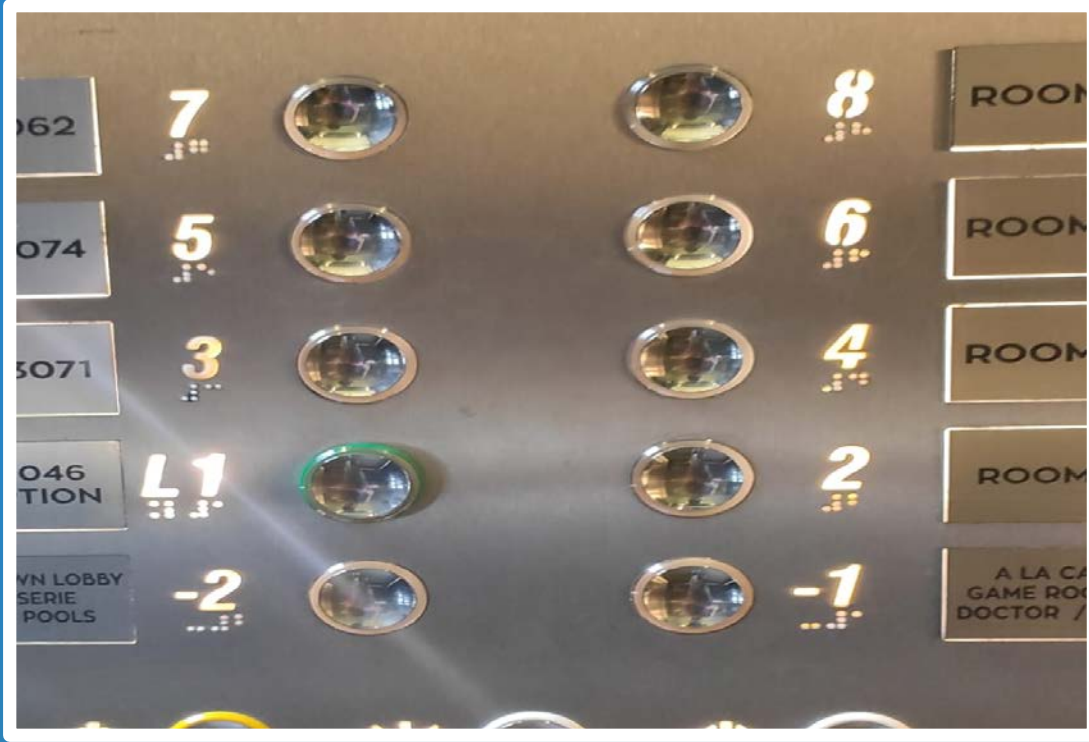

ENGELLİ WC

Ortak alan kullanımları için tüm ortak alanlarda rahat ve kolay ulaşabilecekleri engelli WC'leri mevcuttur.

ASANSÖR

Misafirlerimizin kullanacağı tüm asansörlerde BRİLL ALFABESİ mevcuttur.

BOSPHORUS SORGUN Hotel