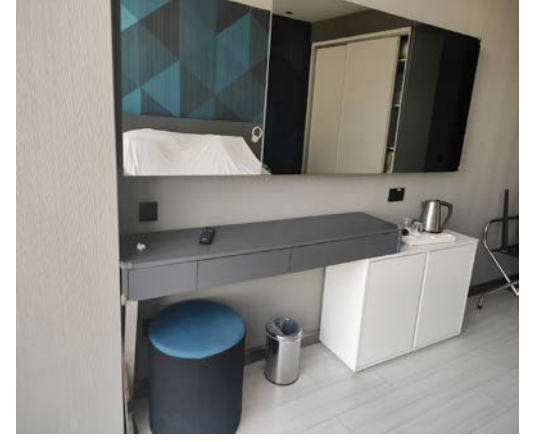

Bosphorus Sorgun Hotel

HERKES İÇİN ERİŞİM

ENGELLİ ODASI

Oda dizaynları diğer misafir odalarından farklı olarak engelli misafirlerimizin kullanımını kolaylaştıracak şekilde dizayn edilmiştir.

ENGELLİ ASANSÖRÜ VE ŞEZLONGU

Und es gibt spezielle Liegestühle für ihre Nutzung.

BARRIEREFREIES WC

In allen Gemeinschaftsbereichen gibt es barrierefreie Toiletten, die leicht und bequem erreichbar sind.

AUFZUG

Alle Aufzüge, die unsere Gäste benutzen, sind mit Brailleschrift ausgestattet.